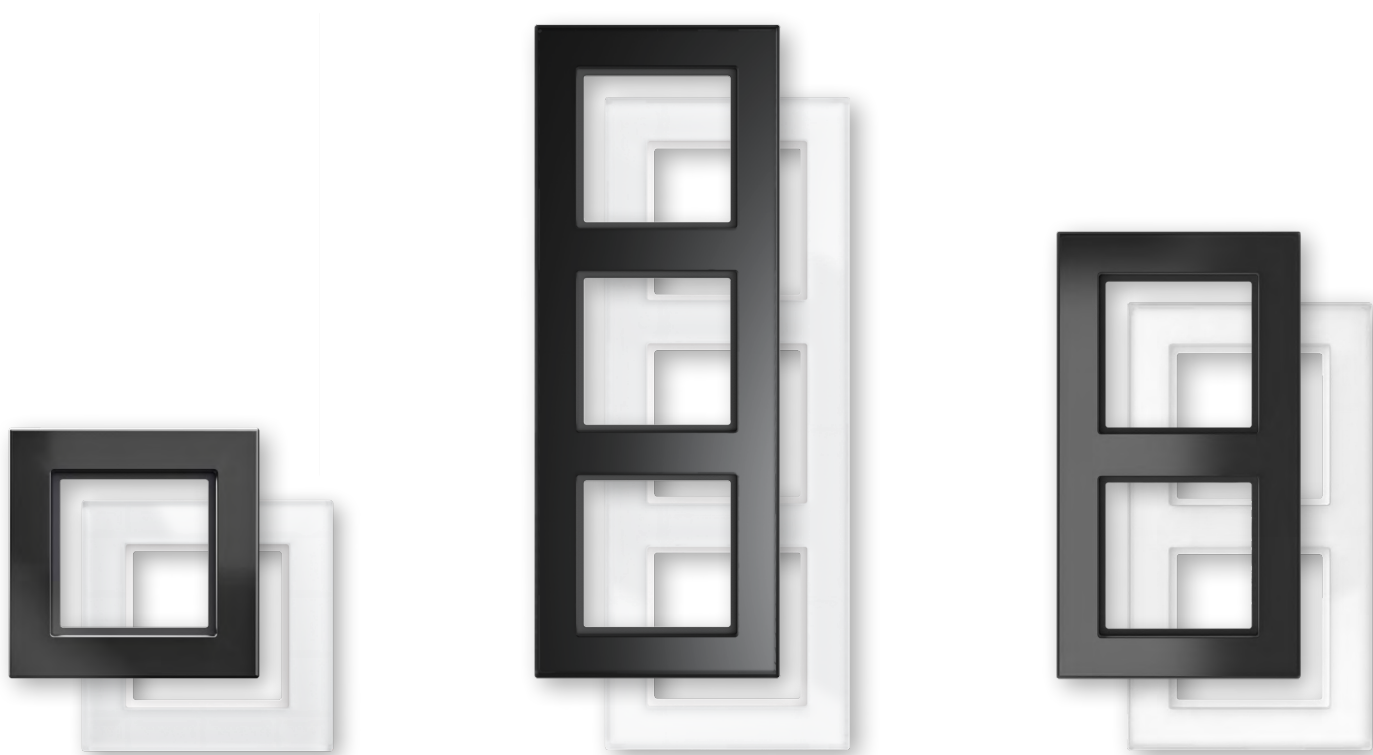

# Skleněný rámeček

HmIP-GFx | HmIP-GFx-A

Skleněný rámeček Homematic IP je ideálním doplňkem pro instalaci zařízení s rozměrem rámečku 55 mm. Jeho povrch z odolného a hygienického pravého skla zaujme svým sofistikovaným designem a dodá každému interiéru nádech elegance.

## BAREVNÉ VARIANTY

Díky možnosti výběru mezi bílým a černým podkladem se skleněný rámeček snadno přizpůsobí různým stylům interiéru. Perfektně ladí jak se světlými, tak i tmavými stěnami.

## COLOUR VARIATIONS

With white or black backing, the glass frame blends perfectly into various living environments on light and dark walls.