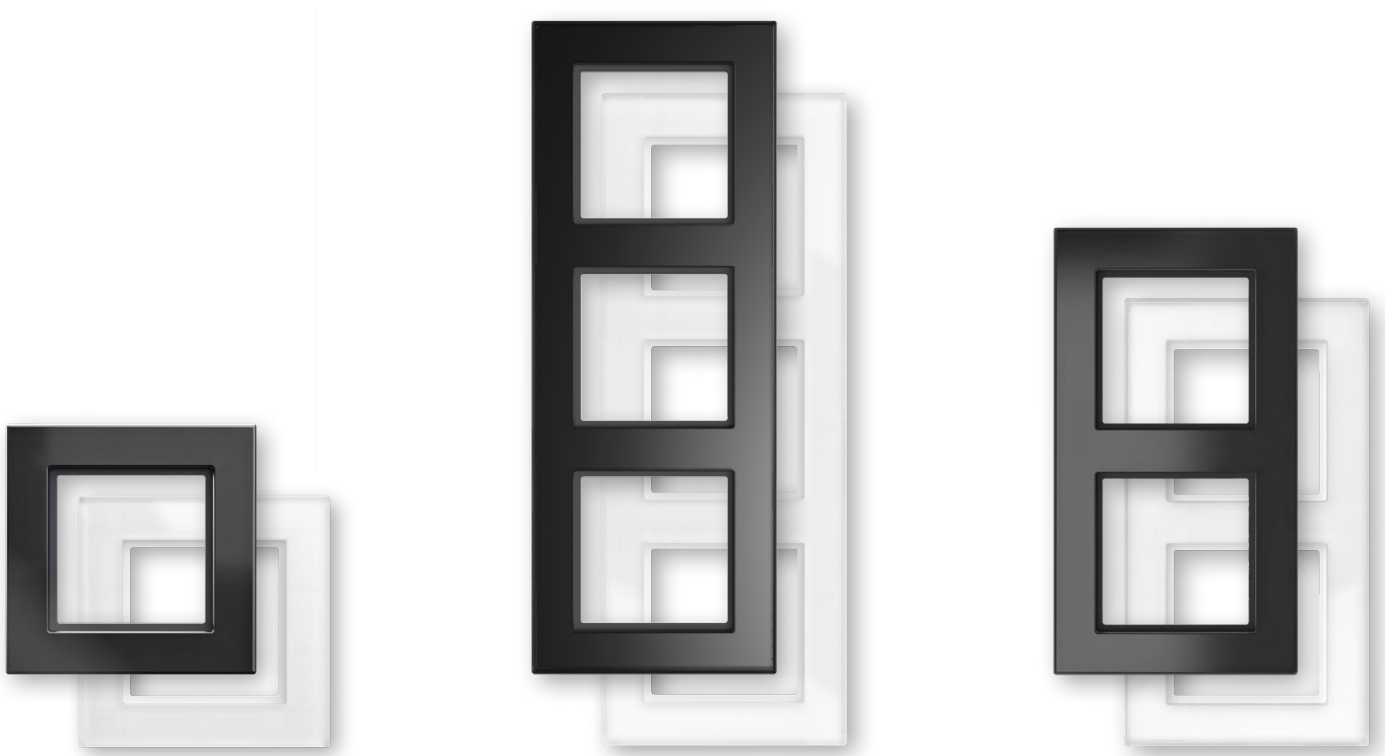

## BAREVNÉ VARIANTY

Díky možnosti výběru mezi bílým a černým podkladem se skleněný rámeček snadno přizpůsobí různým stylům interiéru. Perfektně ladí jak se světlými, tak i tmavými stěnami.

## OBSAH BALENÍ

Skleněný rámeček  
Návod k obsluze

# Glass Frame

HmIP-GFx | HmIP-GFx-A

The Homematic IP Glass Frame is the perfect addition for device installations with a 55 mm frame size. The elegance of the surface, made of durable and hygienic glass, immediately catches the eye.

## COLOUR VARIATIONS

With white or black backing, the glass frame blends perfectly into various living environments on light and dark walls.