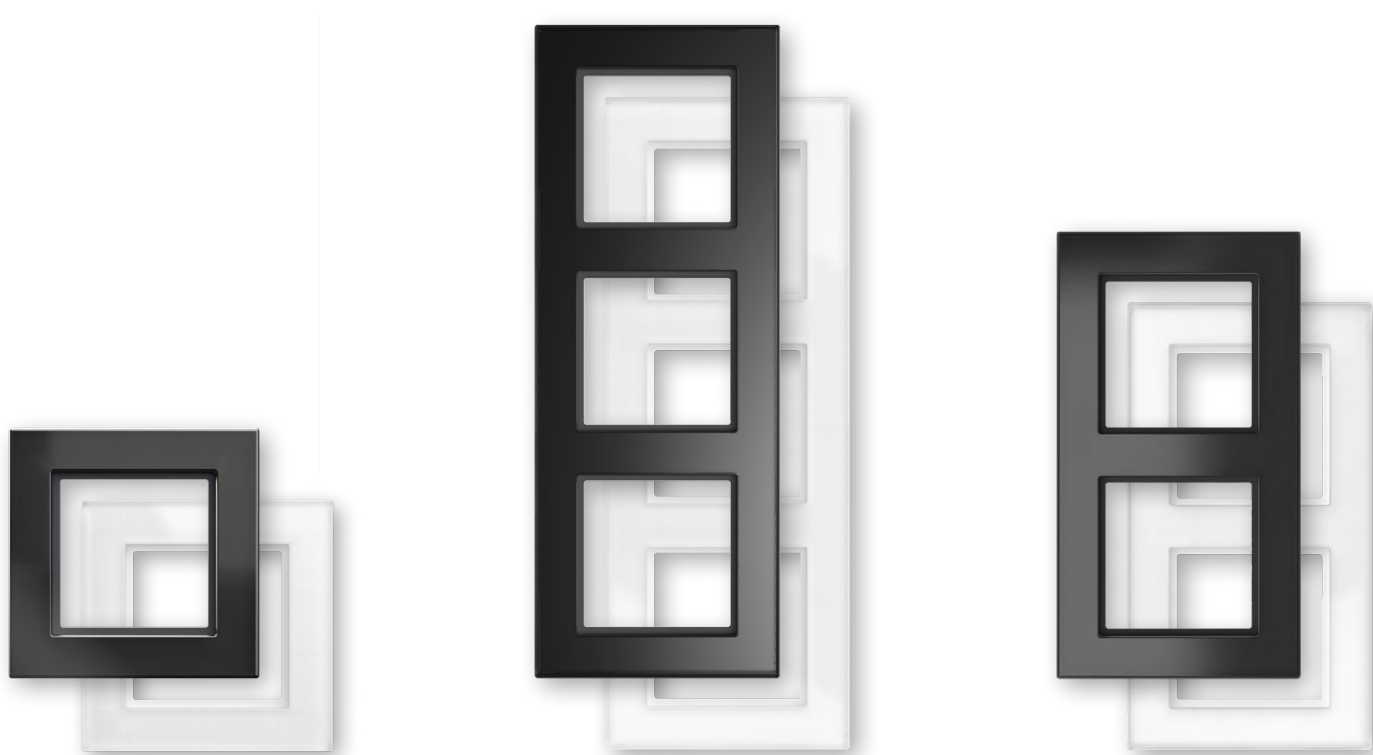

## COLOUR VARIATIONS

With white or black backing, the glass frame blends perfectly into various living environments on light and dark walls.

## OBSAH BALENIA

Sklenený rámček  
Návod na obsluhu

# Szklana ramka

HmIP-GFx | HmIP-GFx-A

Szklana ramka Homematic IP to idealny dodatek do instalacji urządzeń o wymiarze ramki 55 mm. Jej powierzchnia z trwałego i higienicznego prawdziwego szkła zachwyca wyrafinowanym designem i nadaje każdemu wnętrzu elegancki charakter.