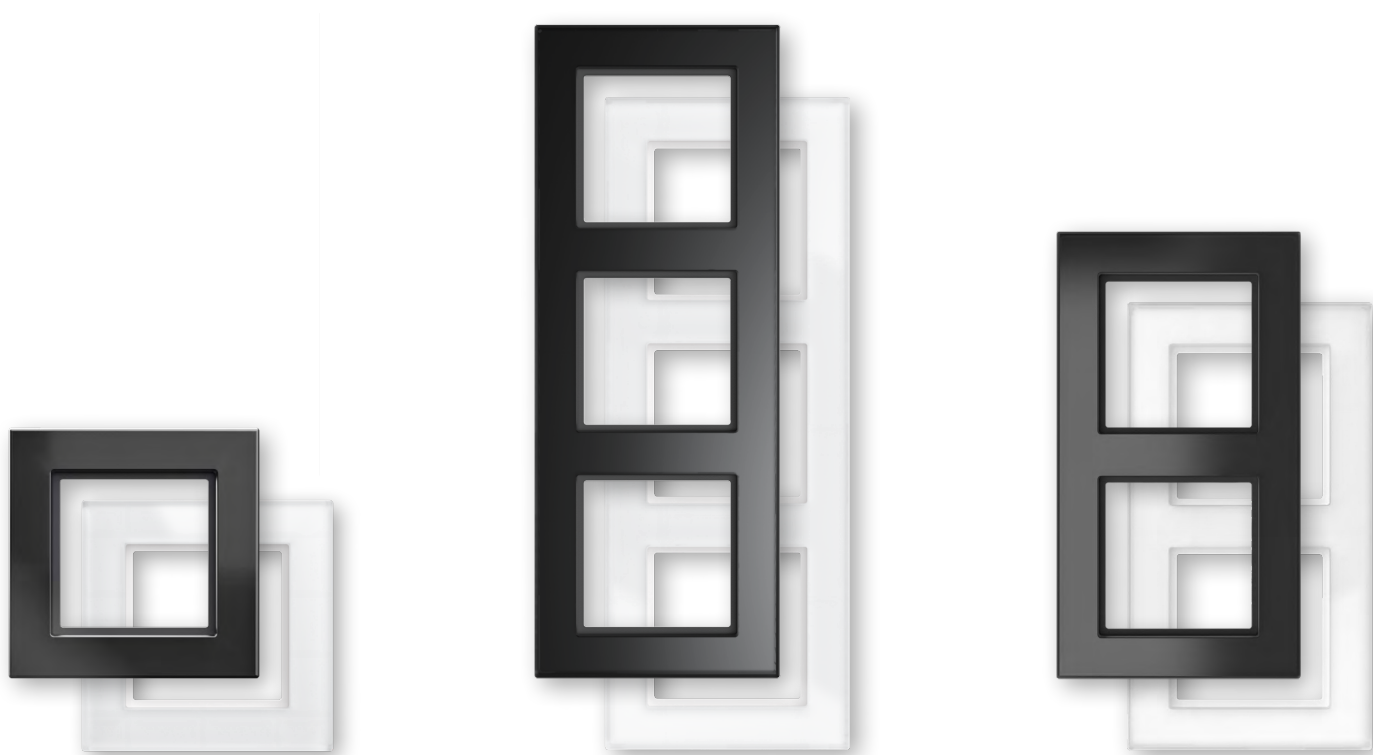

## COLOUR VARIATIONS

With white or black backing, the glass frame blends perfectly into various living environments on light and dark walls.

# Sklenený rámček

HmIP-GFx | HmIP-GFx-A

Sklenený rámček Homematic IP je ideálnym doplnkom pre inštaláciu zariadení s rozmerom rámčeka 55 mm. Jeho povrch z odolného a hygienického pravého skla zaujme svojim sofistikovaným dizajnom a dodá každému interiéru nádych elegancie.