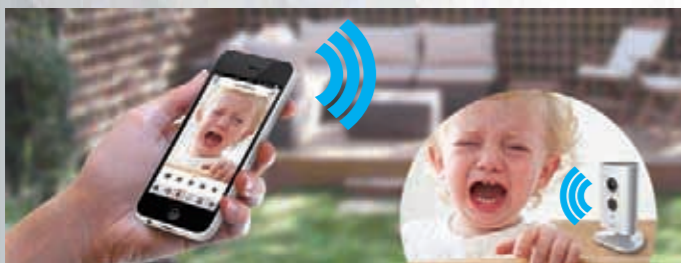

Tel: (+420) 581 222 262

Email: [info@safe-home.eu](mailto:info@safe-home.eu)

[www.safe-home.eu](http://www.safe-home.eu)

**safehome**

**dahua**  
TECHNOLOGY

© Dahua Technology, všechna práva vyhrazena

Produktová řada IP kamer Dahua s Wi-Fi připojením umožňuje zachytit a přenést každý moment a detail Vašeho domova do smartphonů a tabletů pomocí cloudové aplikace Easy4ip. Díky dostupnému řešení pro vnitřní i venkovní prostředí si můžete být jisti, že nepřijdete o žádnou událost, která se stane u Vás doma.

Každý moment, každý detail Vašeho klidného domova  
- Produktová řada Dahua Home Wi-Fi

Download on the  
App Store

Available on  
Google Play

Až 3 Mpx rozlišení pro zachycení každého detailu

Monitorování v reálném čase ve dne i v noci

Obousměrný přenos zvuku

Push-notifikace při detekci pohybu nebo zvuku

Snadné přenesení Vašeho domova do smartphonu a tabletu během pár sekund díky cloudové aplikaci Dahua Easy4ip.

Cloudová aplikace Easy4ip, Podpora Plug & Play  
Snadná instalace zařízení pomocí dodávaných držáků a konzolí  
HTTPS protokol pro bezpečnou komunikaci