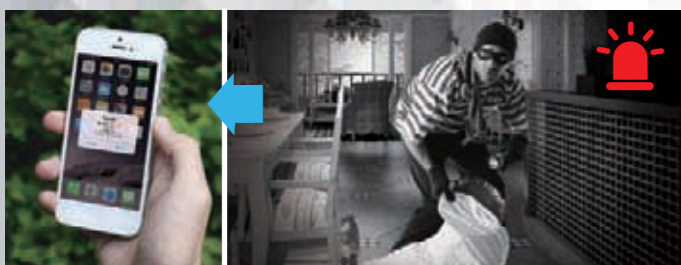

Tel: (+420) 581 222 262

Email: [info@safe-home.eu](mailto:info@safe-home.eu)

[www.safe-home.eu](http://www.safe-home.eu)

**safehome**

**dahua**  
TECHNOLOGY

© Dahua Technology, všechna práva vyhrazena

Produktová řada IP kamer Dahua s Wi-Fi připojením umožňuje zachytit a přenést každý moment a detail Vašeho domova do smartphonů a tabletů pomocí cloudové aplikace Easy4ip. Díky dostupnému řešení pro vnitřní i venkovní prostředí si můžete být jisti, že nepřijdete o žádnou událost, která se stane u Vás doma.

Každý moment, každý detail Vašeho klidného domova  
- Produktová řada Dahua Home Wi-Fi

Download on the  
App Store

Available on  
Google Play

Až 3 Mpx rozlišení pro zachycení každého detailu

Monitorování v reálném čase ve dne i v noci

Obousměrný přenos zvuku

Push-notifikace při detekci pohybu nebo zvuku

Snadné přenesení Vašeho domova do smartphonu a tabletu během pár sekund díky cloudové aplikaci Dahua Easy4ip.

Cloudová aplikace Easy4ip, Podpora Plug & Play  
Snadná instalace zařízení pomocí dodávaných držáků a konzolí  
HTTPS protokol pro bezpečnou komunikaci