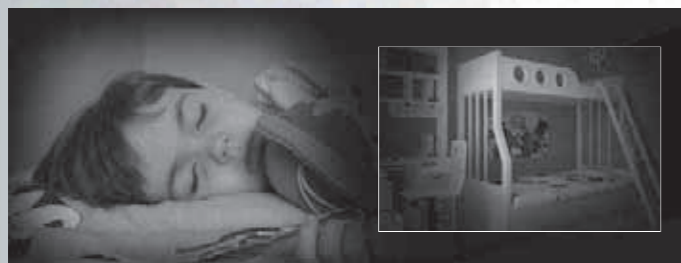

Každý moment, každý detail Vašeho klidného domova  
- Produktová řada Dahua Home Wi-Fi

Download on the  
App Store

Available on  
Google Play

Až 3 Mpx rozlišení pro zachycení každého detailu

Monitorování v reálném čase ve dne i v noci

Obousměrný přenos zvuku

Push-notifikace při detekci pohybu nebo zvuku

Snadné přenesení Vašeho domova do smartphonu a tabletu během pár sekund díky cloudové aplikaci Dahua Easy4ip.

Cloudová aplikace Easy4ip, Podpora Plug & Play  
Snadná instalace zařízení pomocí dodávaných držáků a konzolí  
HTTPS protokol pro bezpečnou komunikaci