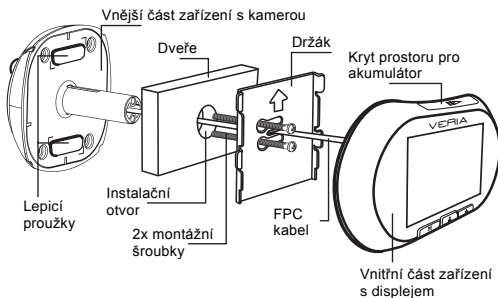

Trend

Elektronická digitální kukátka jsou aktuálně neocenitelnými pomocníky jak pro širokou veřejnost, tak pro rodiny s dětmi, seniory či invalidní osoby, které mohou mít problém s výškou klasického dveřního kukátka.

Zařízení jsou vyráběna pro každodenní využití. Díky jednoduché montáži, variabilitě a funkcím dnes neodmyslitelně patří k velmi účinným bezpečnostním doplňkům a nástrojům prevence kriminality.

Technologie a výrobky značky VERIA patří v kategorii video dveřních kukátek nejen k výjimečným, ale také k průlomovým a bezkonkurenčním produktům udávajícím současný trend pro tuto oblast bezpečnostních produktů.