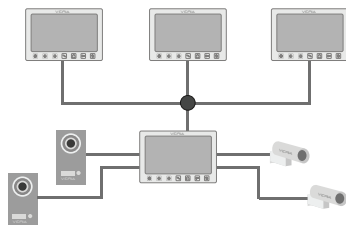

VERIA

Ekonomická řada video dveřního telefonu 4"

Model : **VERIA 7040**

- Barevný 4.3" displej
- Ovládání zámku
- Hands-free komunikace
- Podpora vstupních stanic VERIA
- Možnost připojení až 2 analogových kamer
- 25 polyfonních tónů vyzvánění
- Bílé provedení

Funkce: Hovor, monitorování, interní hovor, odposlech, nerušit, vysílání.

Příklady zapojení systému

Ekonomická řada video dveřního telefonu 7"

Model: **VERIA 7070**

- Barevný 7" displej
- Ovládání zámku
- Hands-free komunikace
- Moderní design
- Podpora vstupních stanic VERIA
- Možnost připojení až 3 analogových kamer
- 12 polyfonních tónů vyzvánění
- Bílé a černé provedení

Funkce: Hovor, monitorování, interní hovor, odposlech, vysílání, nerušit.

VERIA

Sluchátková verze video dveřního telefonu

Model: VERIA 7073

- Barevný 7" dotykový displej
- Menu v českém jazyce
- Ovládání zámku
- Moderní design
- Komunikace pomocí sluchátka
- Podpora vstupních stanic VERIA
- Možnost připojení až 3 analogových kamer
- Ukládání záznamů na SD kartu
- Bílé a černé provedení

Schéma zapojení dvoutlačítkové vstupní stanice

Schéma zapojení funkce interkomu

Modularita systému s podporou analogových CCTV kamer

Kromě standardního propojení se vstupní stanicí umožňují videotelefony VERIA také připojení až několika analogových kamer. Lze je tedy využít například ke sledování příjezdových cest, vjezdů, garáží či jiných oblastí zájmu.