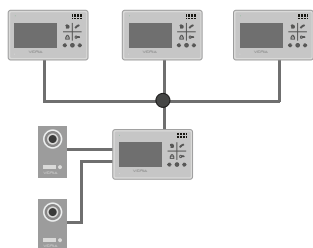

VERIA

Ekonomická řada video dveřního telefonu 4"

Model : **VERIA 7040**

- Barevný 4.3" displej
- Ovládání zámku
- Hands-free komunikace
- Podpora vstupních stanic VERIA
- Možnost připojení až 2 analogových kamer
- 25 polyfonních tónů vyzvánění
- Bílé provedení

Funkce: Hovor, monitorování, interní hovor, odposlech, nerušit, vysílání.

Příklady zapojení systému

Ekonomická řada video dveřního telefonu 7"

Model: **VERIA 7070**

- Barevný 7" displej
- Ovládání zámku
- Hands-free komunikace
- Moderní design
- Podpora vstupních stanic VERIA
- Možnost připojení až 3 analogových kamer
- 12 polyfonních tónů vyzvánění
- Bílé a černé provedení

Funkce: Hovor, monitorování, interní hovor, odposlech, vysílání, nerušit.

VERIA

Sluchátková verze video dveřního telefonu

Model: VERIA 7073

- Barevný 7" dotykový displej
- Menu v českém jazyce
- Ovládání zámku
- Moderní design
- Komunikace pomocí sluchátka
- Podpora vstupních stanic VERIA
- Možnost připojení až 3 analogových kamer
- Ukládání záznamů na SD kartu
- Bílé a černé provedení