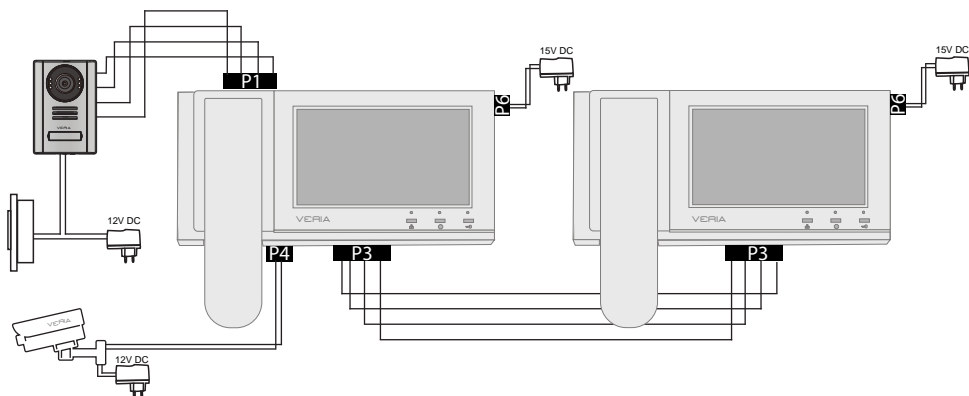

Funkce: Hovor, monitorování, interní hovor, odposlech, vysílání, nerušit.

VERIA

Sluchátková verze video dveřního telefonu

Model: VERIA 7073

- Barevný 7" dotykový displej
- Menu v českém jazyce
- Ovládání zámku
- Moderní design
- Komunikace pomocí sluchátka
- Podpora vstupních stanic VERIA
- Možnost připojení až 3 analogových kamer
- Ukládání záznamů na SD kartu
- Bílé a černé provedení

Blokové schéma zapojení video dveřních telefonů VERIA s funkcí interkom

VERIA

Stylová řada video dveřního telefonu

Model: VERIA 7076

- Barevný 7" displej
- Menu v českém jazyce
- Ovládání zámku
- Hands-free komunikace
- Moderní design
- Podpora vstupních stanic VERIA
- Možnost připojení až 3 analogových kamer
- Ukládání záznamů na micro SD kartu
- Bílé a černé provedení