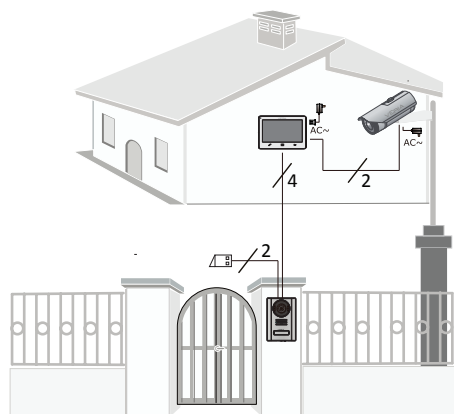

Schéma zapojení dvoutlačítkové vstupní stanice

Schéma zapojení funkce interkomu

Modularita systému s podporou analogových CCTV kamer

Kromě standardního propojení se vstupní stanicí umožňují videotelefony VERIA také připojení až několika analogových kamer. Lze je tedy využít například ke sledování příjezdových cest, vjezdů, garáží či jiných oblastí zájmu.

Standardní řešení

rodinné domy - jednogenerační

-  Vnitřní monitor
-  Vstupní stanice
-  Analogová CCTV kamera
-  Elektrický otevírač 12V
-  Napájecí adaptér 15V/1A monitoru
-  Napájecí adaptér 12V/1A CCTV kamery