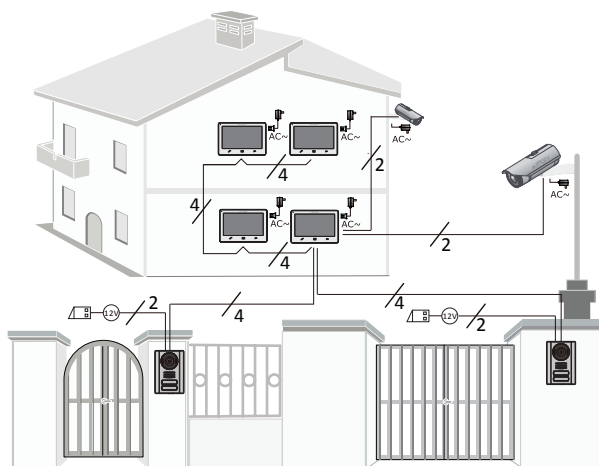

Rozšířitelné řešení

rodinné domy - vícegenerační