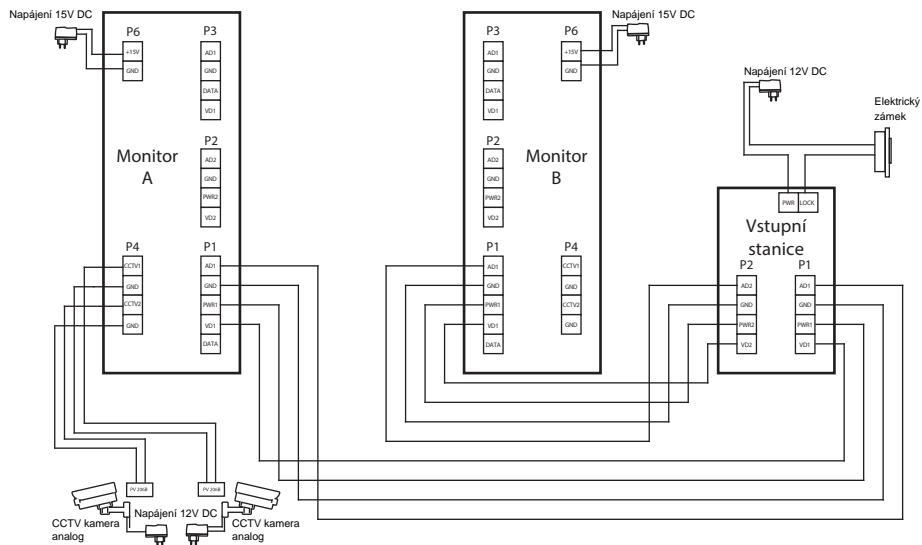

Schéma zapojení dvoutlačítkové vstupní stanice

Schéma zapojení funkce interkomu

Modularita systému s podporou analogových CCTV kamer

Kromě standardního propojení se vstupní stanicí umožňují videotelefony VERIA také připojení až několika analogových kamer. Lze je tedy využít například ke sledování příjezdových cest, vjezdů, garáží či jiných oblastí zájmu.

Standardní řešení

rodinné domy - jednogenerační

-  Vnitřní monitor
-  Vstupní stanice
-  Analogová CCTV kamera
-  Elektrický otevírač 12V
-  Napájecí adaptér 15V/1A monitoru
-  Napájecí adaptér 12V/1A CCTV kamery