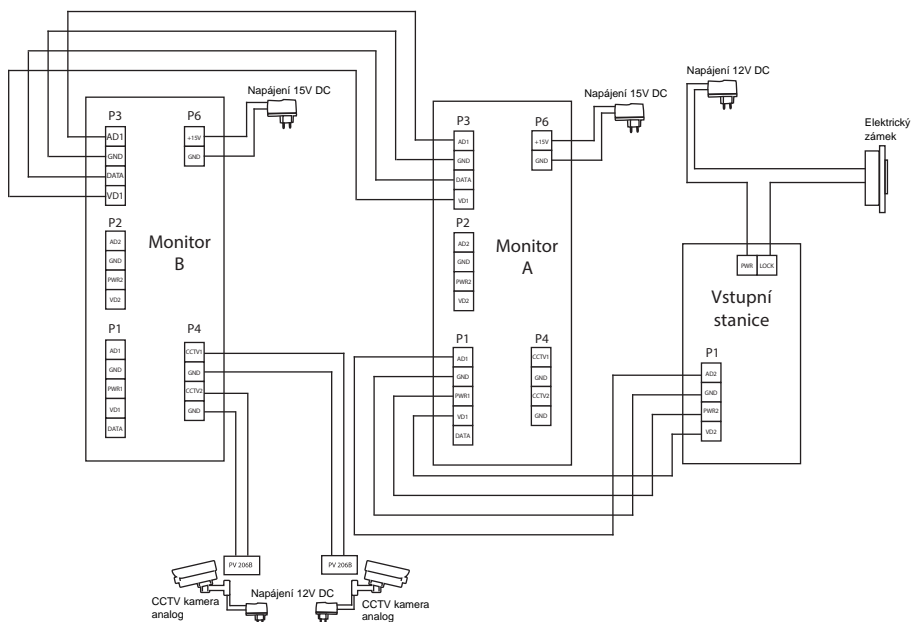

Schéma zapojení dvoutlačítkové vstupní stanice

Schéma zapojení funkce interkomu

Modularita systému s podporou analogových CCTV kamer

Kromě standardního propojení se vstupní stanicí umožňují videotelefony VERIA také připojení až několika analogových kamer. Lze je tedy využít například ke sledování příjezdových cest, vjezdů, garáží či jiných oblastí zájmu.

Standardní řešení

rodinné domy - jednogenerační

-  Vnitřní monitor
-  Vstupní stanice
-  Analogová CCTV kamera
-  Elektrický otevírač 12V
-  Napájecí adaptér 15V/1A monitoru
-  Napájecí adaptér 12V/1A CCTV kamery